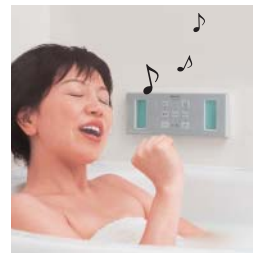

臨場感たっぷりのサラウンド機能付

※本機は、BSデジタル放送、CSデジタル放送、ワンセグ放送およびFM放送は受信できません。※CATV(ケーブルテレビ)の受信には、専用の受信機が必要になる場合があります。※電話回線を使用した双方向サービスには対応しておりません。※既設システムバスルーム後付けには「バステレビ7V型(後付用)」をご用意しました。在来工法浴室壁やタイル壁のシステムバスルームには取り付けできません。後付けの場合は、事前に現場調査を十分に行ってください。詳しくはP207をご参照ください。※外部機器(DVDプレーヤー、ビデオデッキ)との接続が可能です。但し外部機器は別途必要です。外部機器によっては、バステレビのリモコンでは操作できない、特定のボタンが機能しない、動作に時間がかかるなどの場合があります。※外部機器の接続には先行配線工事が必要です。(5m:GK9OPA1000D, 10m:GK9OPA1001D, 15m:GK9OPA1002D)をご使用ください。

【その他にも】

- ◎EPG(電子番組表)が表示されるので、番組検索もラクラク
- ◎データ放送対応
- ◎字幕放送対応
- ◎DVDもVTRも浴室からリモコン操作OK

地上デジタル放送専用バステレビ

[7V型] オプション

※本機は、地上デジタル放送専用です。地上アナログ放送、BSデジタル放送、CSデジタル放送、ワンセグ放送は受信できません。※CATV(ケーブルテレビ)の受信には、専用の受信機が必要になる場合があります。※電話回線を使用した双方向サービスには対応しておりません。※既設システムバスルーム後付けには「バステレビ7V型(後付用)」をご用意しました。在来工法浴室壁やタイル壁のシステムバスルームには取り付けできません。後付けの場合は、事前に現場調査を十分に行ってください。詳しくはP207をご参照ください。※外部機器(DVDプレーヤー、ビデオデッキ)との接続が可能です。但し外部機器は別途必要です。外部機器によっては、バステレビのリモコンでは操作できない、特定のボタンが機能しない、動作に時間がかかるなどの場合があります。※外部機器の接続には先行配線工事が必要です。(5m:GK9OPA1000D, 10m:GK9OPA1001D, 15m:GK9OPA1002D)をご使用ください。

ポンプ内部はカバーをはずして吸い込み口からメンテナンス可能。

ジェット噴流は、強・弱の切り換えができます。

バスサウンド

オプション

好きな曲を聴いたり、カラオケを楽しんだり。身体も心もストレス発散。

- ◎ボイスキャンセル機能つき
- ◎デジタルアンプでクリアな音
- ◎広がり感ある2チャンネルステレオ
- ◎コンパクトな壁付タイプ
- ◎レインボーカラーに光るスピーカー

7色の光で気分最高

※バスサウンドは当初からお申し付けください。後付けや在来工法では取り付けできません。