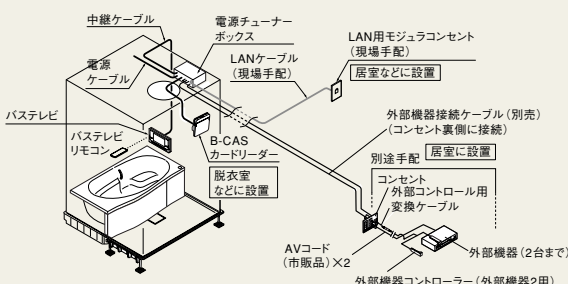

【その他にも】

- ◎EPG(電子番組表)が表示されるので、番組検索もラクラク
- ◎データ放送対応
- ◎字幕放送対応
- ◎DVDもVTRも浴室からリモコン操作OK

地上デジタル放送専用バステレビ

[7V型] オプション

※本機は、地上デジタル放送専用です。地上アナログ放送、BSデジタル放送、CSデジタル放送、ワンセグ放送は受信できません。※CATV(ケーブルテレビ)の受信には、専用の受信機が必要になる場合があります。※電話回線を使用した双方向サービスには対応しておりません。※既設システムバスルーム後付けには「バステレビ7V型(後付用)」をご用意しました。在来工法浴室壁やタイル壁のシステムバスルームには取り付けできません。後付けの場合は、事前に現場調査を十分に行ってください。詳しくはP207をご参照ください。※外部機器(DVDプレーヤー、ビデオデッキ)との接続が可能です。但し外部機器は別途必要です。外部機器によっては、バステレビのリモコンでは操作できない、特定のボタンが機能しない、動作に時間がかかるなどの場合があります。※外部機器の接続には先行配線工事が必要です。(5m:GK9OPA1000D, 10m:GK9OPA1001D, 15m:GK9OPA1002D)をご使用ください。

地上アナログ放送用バステレビ

[10.4型] オプション

※バステレビ(10.4型)は、従来の地上アナログ放送用です。地上デジタル放送受信にはチューナーが別途必要です。※バステレビは当初からお申し付けください。後付けや在来工法では取り付けできません。※外部機器(DVDプレーヤー、ビデオデッキ、地上デジタルチューナー)との接続が可能です。但し外部機器は別途必要です。※外部機器の接続には先行配線工事が必要です。(5m:GK9OPA1000, 10m:GK9OPA1001, 15m:GK9OPA1002)をご使用ください。

◎電気結線

B-CASカードリーダーの設置が必要です。

※図はLAN配線設備を導入されない場合の配線の一例です。※LANケーブルの配線は、新築やリフォームなど躯体の状況によっても異なります。LAN配線設備を導入される場合は、ハブからバスルーム天井までLANケーブルを直接配線してください。

ジェットバスE

オプション

背中から2か所の噴流で、お手軽ジェット。ポンプ内蔵型で運転音も静かです。

※1216は対応不可
※サクションカバー及びジェット噴出口は、ホワイトとなります。

ポンプ内部はカバーをはずして吸い込み口からメンテナンス可能。

ジェット噴流は、強・弱の切り換えができます。

バスサウンド

オプション

好きな曲を聴いたり、カラオケを楽しんだり。身体も心もストレス発散。

- ◎ボイスキャンセル機能つき
- ◎デジタルアンプでクリアな音
- ◎広がり感ある2チャンネルステレオ
- ◎コンパクトな壁付タイプ
- ◎レインボーカラーに光るスピーカー

7色の光で気分最高

※バスサウンドは当初からお申し付けください。後付けや在来工法では取り付けできません。