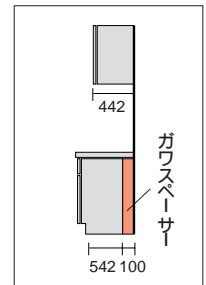

### 新商品 カップボードカウンタータイプ(奥行650mm用)

奥行650mmカウンタータイプも新発売。据置型オープンレンジも飛び出さずに設置できます。また冷蔵庫が飛び出さず、より一体感の増したコーディネートが可能になりました。

プラン価格はP.101をご覧ください。

注 ガラススペーサーで奥行を650mmに調整しているため、収納量が増えるわけではありません。

奥行450mm  
ユニットの場合

奥行650mm  
ユニットの場合 冷蔵庫前面と揃えたコーディネートが可能に。  
据置型の電子レンジもゆったりと設置できます。  
スチームオープンレンジ 光速ピストロ NE-R3000を設置した場合